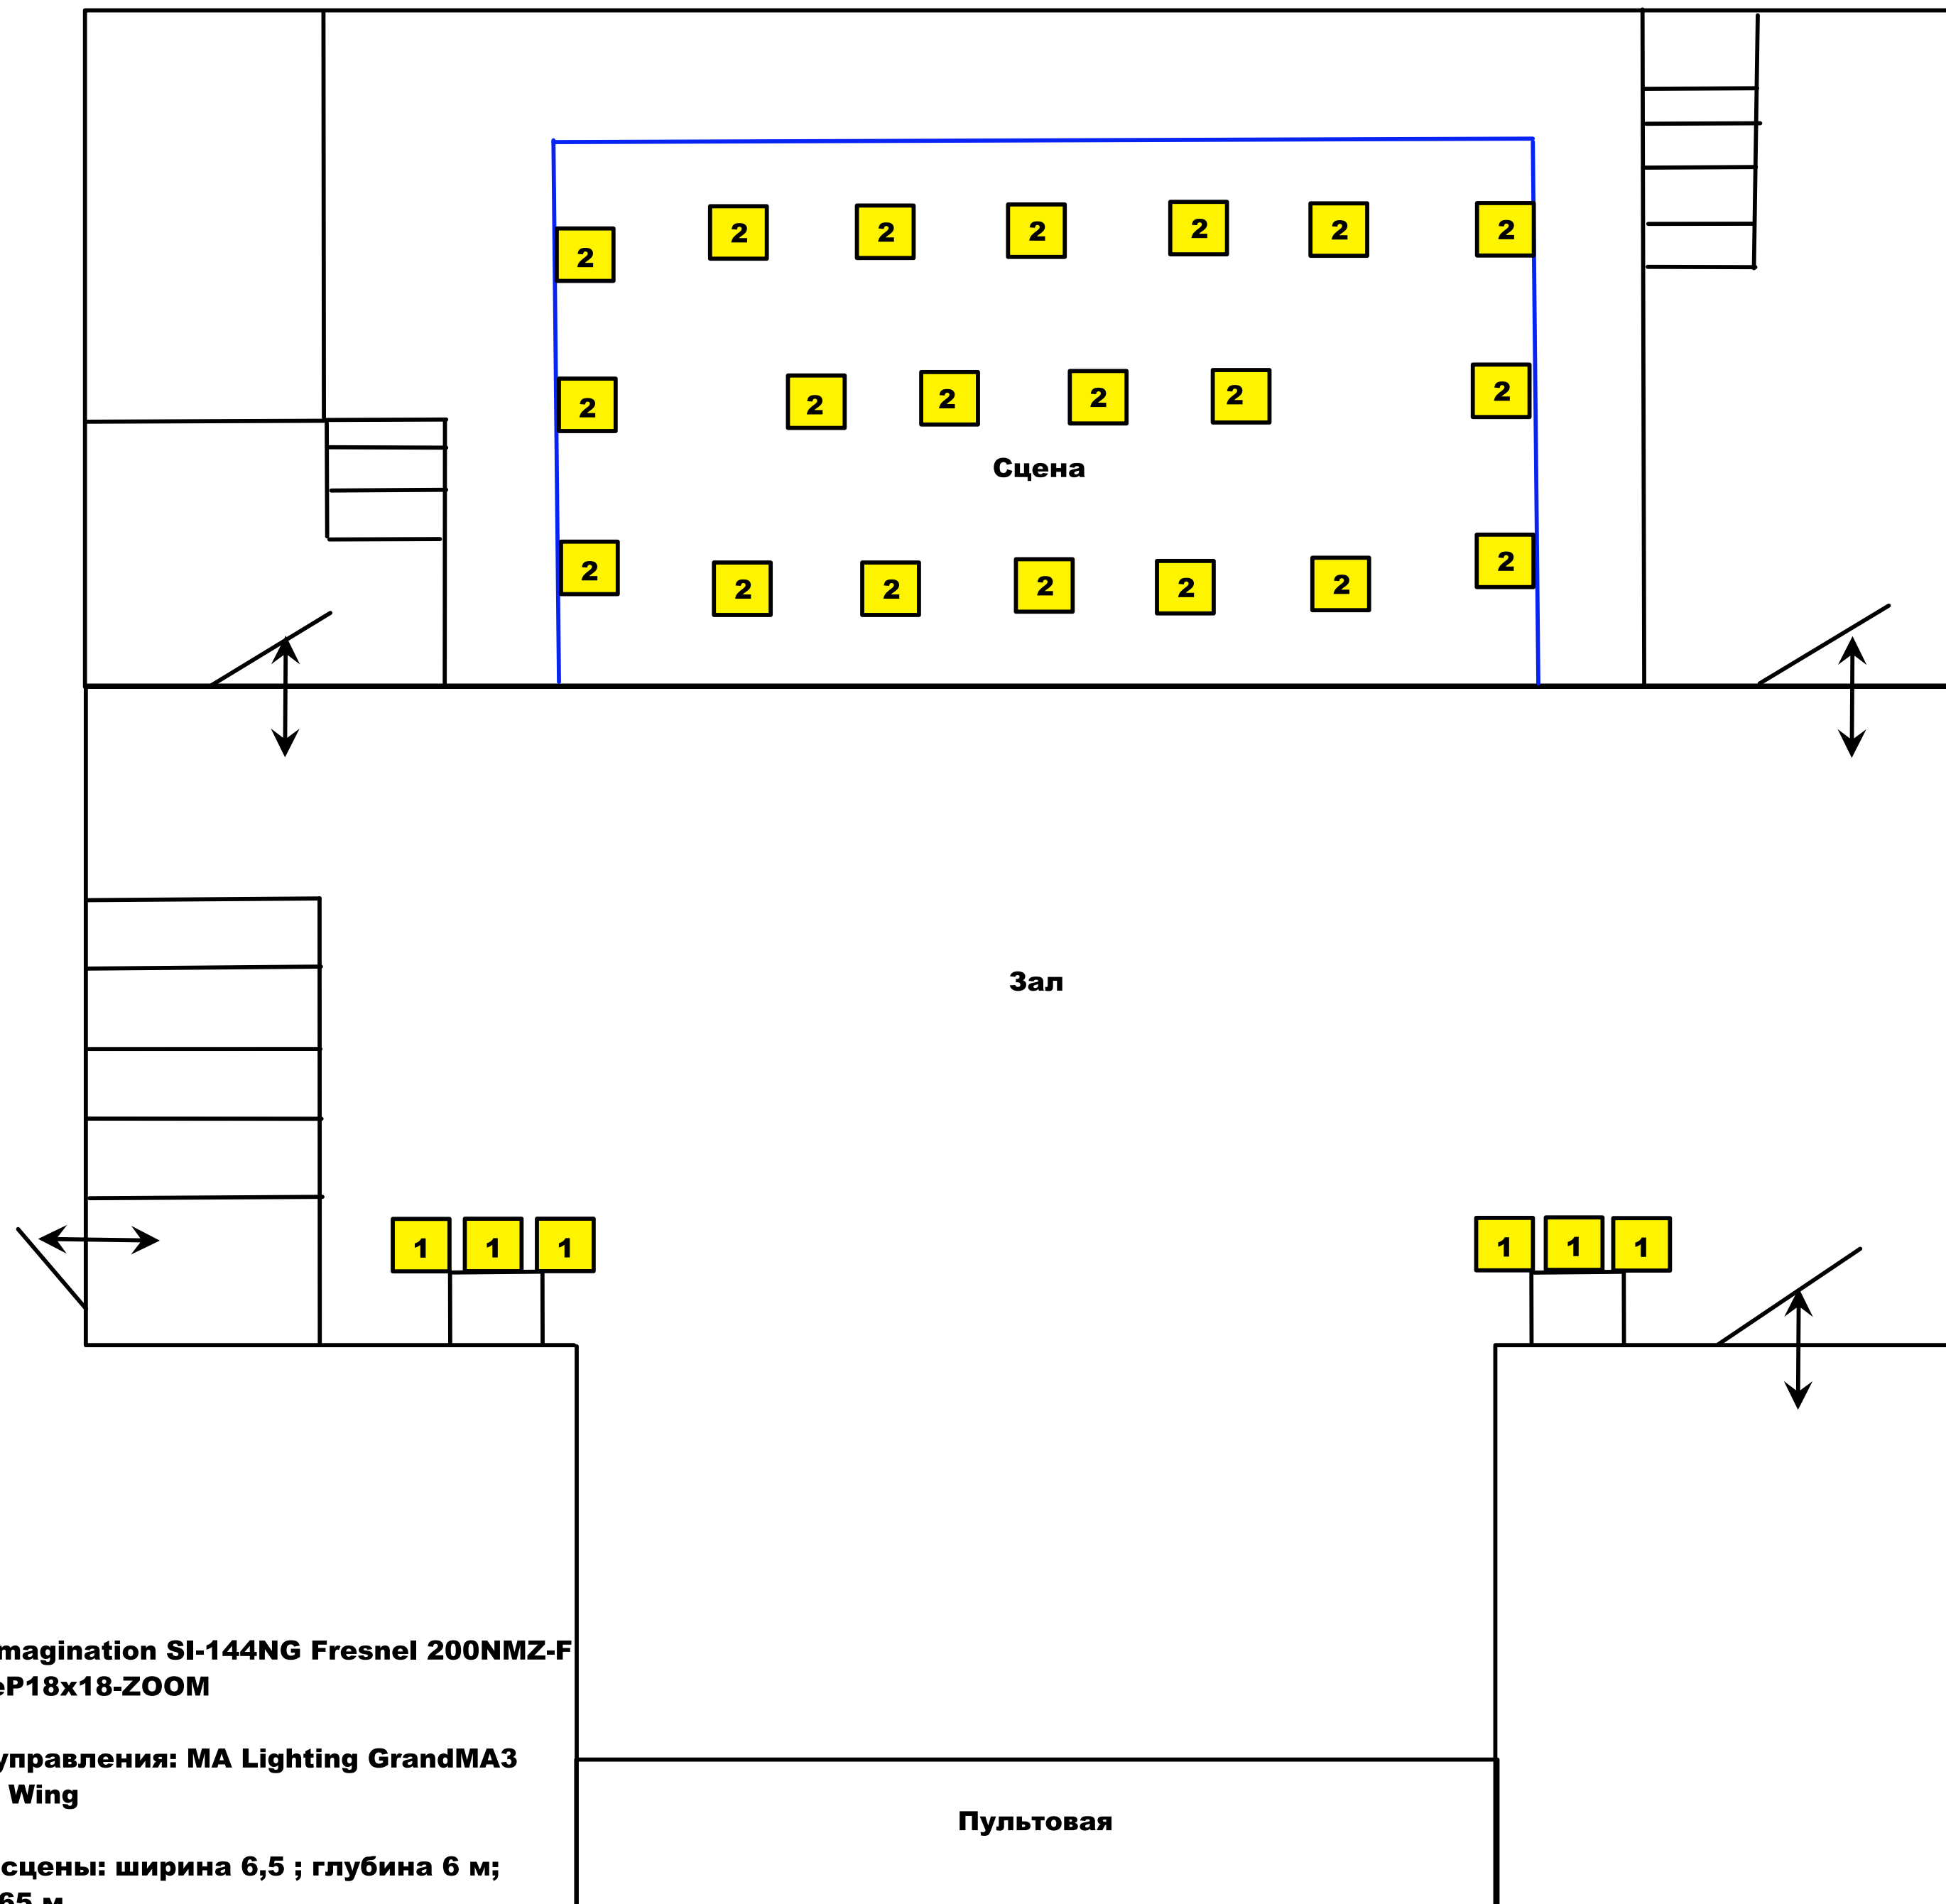

- 1 - Color Imagination SI-061LED ZOOM 360F
- 2 - Light Sky IPL 1015 wash
- 3 - Involight Led Par184BK
- 4 - Прожектор Spot 1100

Система управления:
 а) ETC EOS Programming wing
 б) Suite Suite 2 и Elation Midicon pro

Размеры сцены: ширина 10,5 м; глубина 6 м;
 высота 6 м

1 - Color Imagination SI-144NG Fresnel 200NMZ-F
 2 - AnzheeP18x18-ZOOM

Система управления: MA Lighting GrandMA3
 Command Wing

Размеры сцены: ширина 6,5 ; глубина 6 м ;
 высота 3,65 м